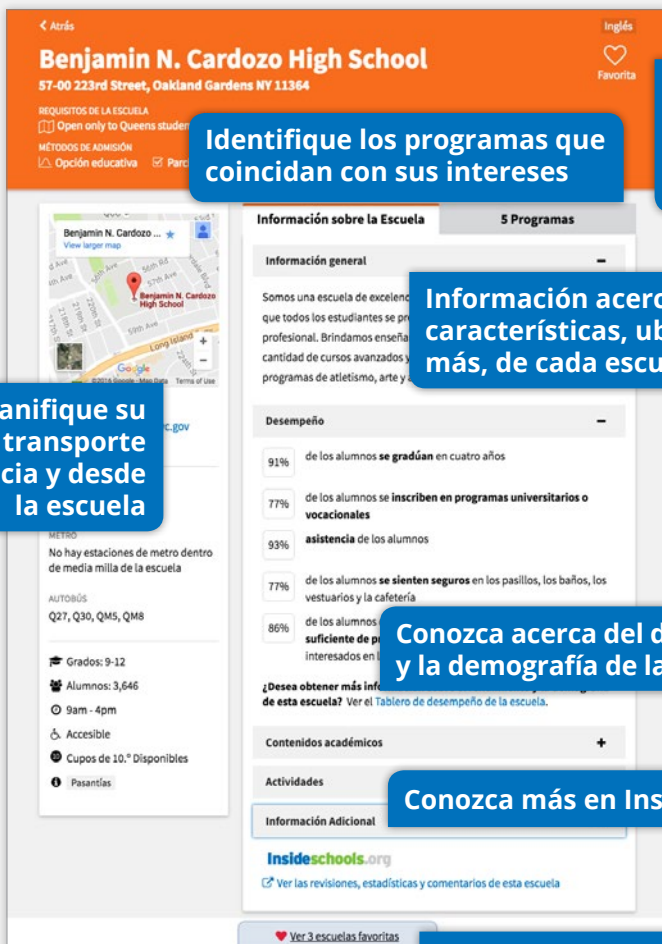

# SCHOOL FINDER DE NYC

Con el School Finder de NYC, conozca sus opciones respecto a su Solicitud de Admisión a la Escuela Secundaria. El School Finder de NYC funciona con todos los navegadores web y también con dispositivos de mano, incluyendo los teléfonos inteligentes. ¡No olvide crearle un favorito en su navegador o agregarlo a la pantalla de inicio de su dispositivo!

[schoolfinder.nyc.gov](http://schoolfinder.nyc.gov)

## Búsqueda de escuelas

En inglés y en español

Búsqueda de escuelas por nombre, contenido académico (ej., cálculo), deportes (ej. baloncesto) y otros

Búsqueda por condado

## Información acerca de las escuelas

Identifique los programas que coincidan con sus intereses

Agregue escuelas a su lista de favoritas

Información acerca de las características, ubicación y más, de cada escuela